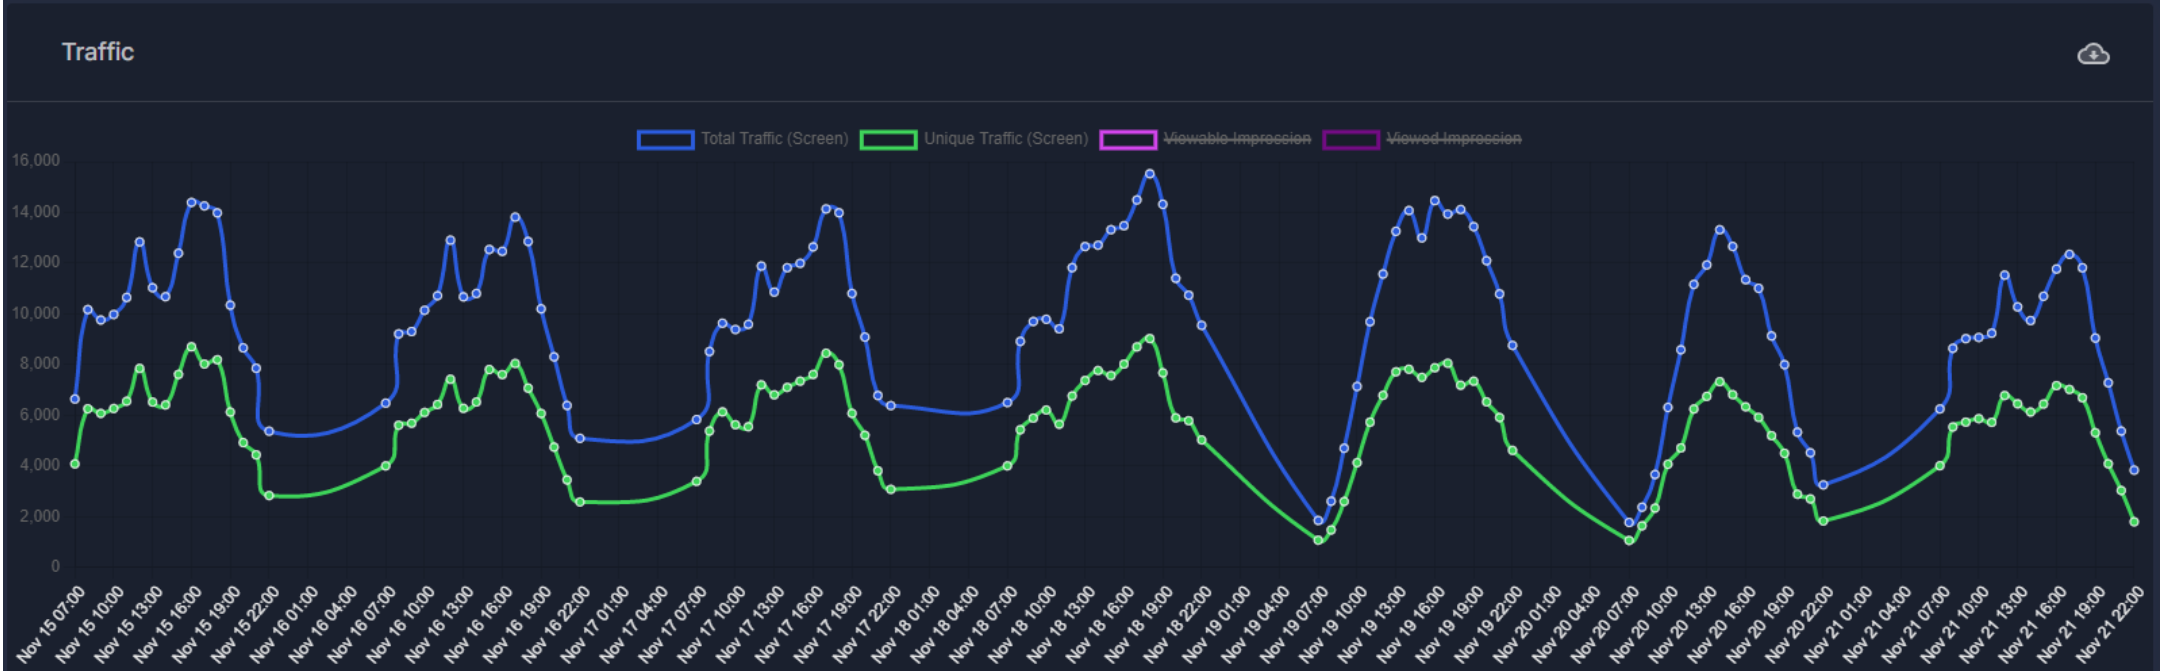

Savaitė
Week:

46
(2022)

Žmonių
srautas:
People flow:

1,11
mln.

Date Range
15 Nov 22 - 21 Nov 22

GO

Kaip tai buvo paskaičiuota?

Metrics

<p>Total Traffic (Screen)</p> <p>1,114,404</p>	<p>Unique Traffic (Screen)</p> <p>321,046</p>	<p>Dwell Time (Screen)</p> <p>4m 16s</p>	<p>Highest Traffic Facility</p> <p>JCD_LT_VIL0010DD</p>
---	--	---	---

Traffic

Lyginant su praėjusia savaitė (w45) tomis pačiomis valandomis (07:00 – 23:00) užfiksuotas šios savaitės (w46) srautas sudaro **89%**.

Compared with previous week (w45) the total traffic on the same hours (07:00 – 23:00) on w46 is **89%**.

Duomenys: **lapkričio 15-21 d.**

Data: **November 15-21**