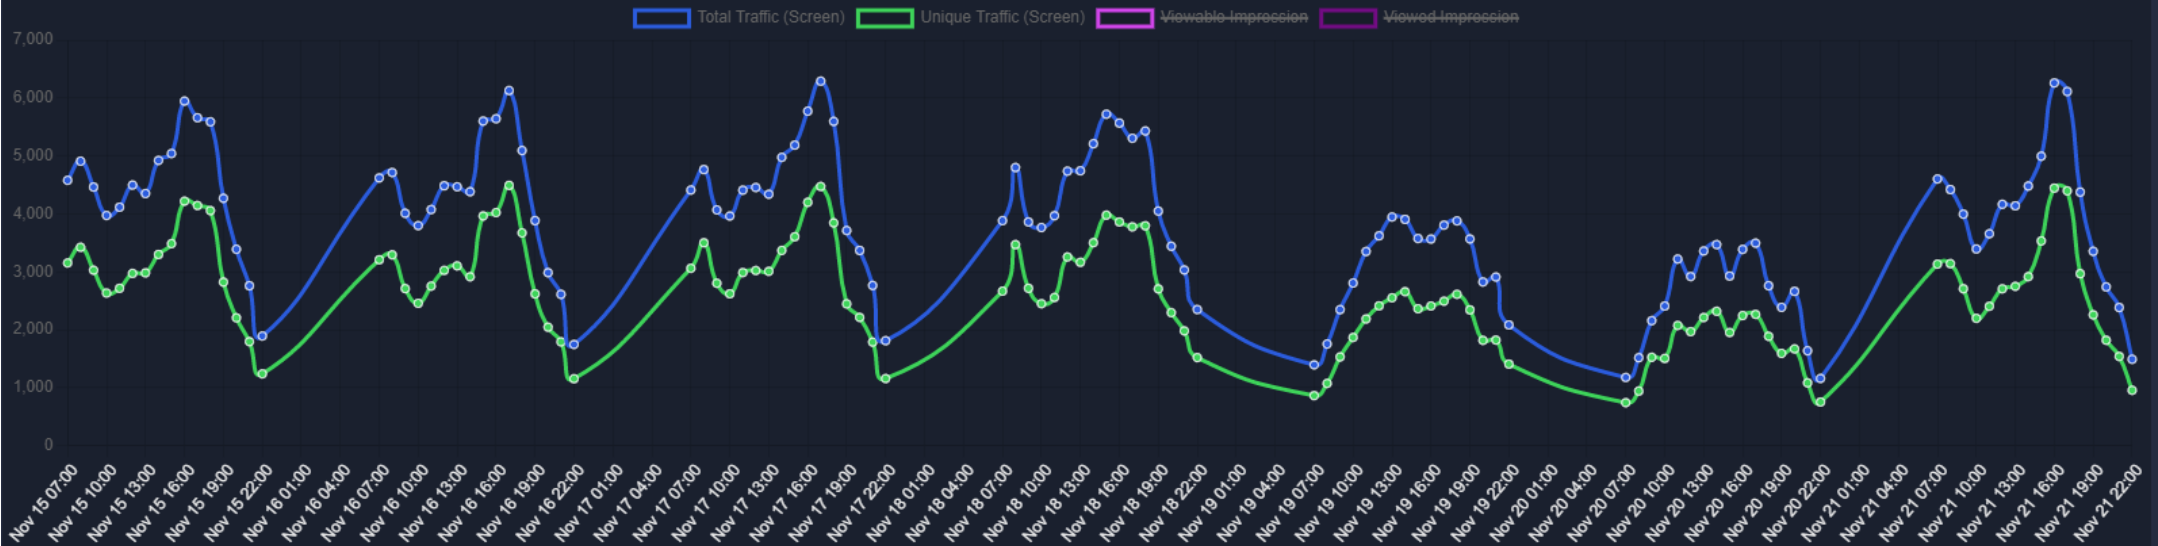

46
(2022)

433
tūkst.

Date Range
15 Nov 22 - 21 Nov 22

GO

Kaip tai buvo paskaičiuota?

Metrics

Total Traffic (Screen)

433,110

Unique Traffic (Screen)

150,958

Dwell Time (Screen)

2m 48s

Highest Traffic Facility

JCD_LT_VIL0002DB

Traffic

Traffic

Lyginant su praėjusia savaitė (w45) tomis pačiomis valandomis (07:00 – 23:00) užfiksuotas šios savaitės (w46) srautas sudaro **97%**.

Compared with previous week (w45) the total traffic on the same hours (07:00 – 23:00) on w46 is **97%**.

Duomenys: **lapkričio 15-21 d.**

Data: **November 15-21**