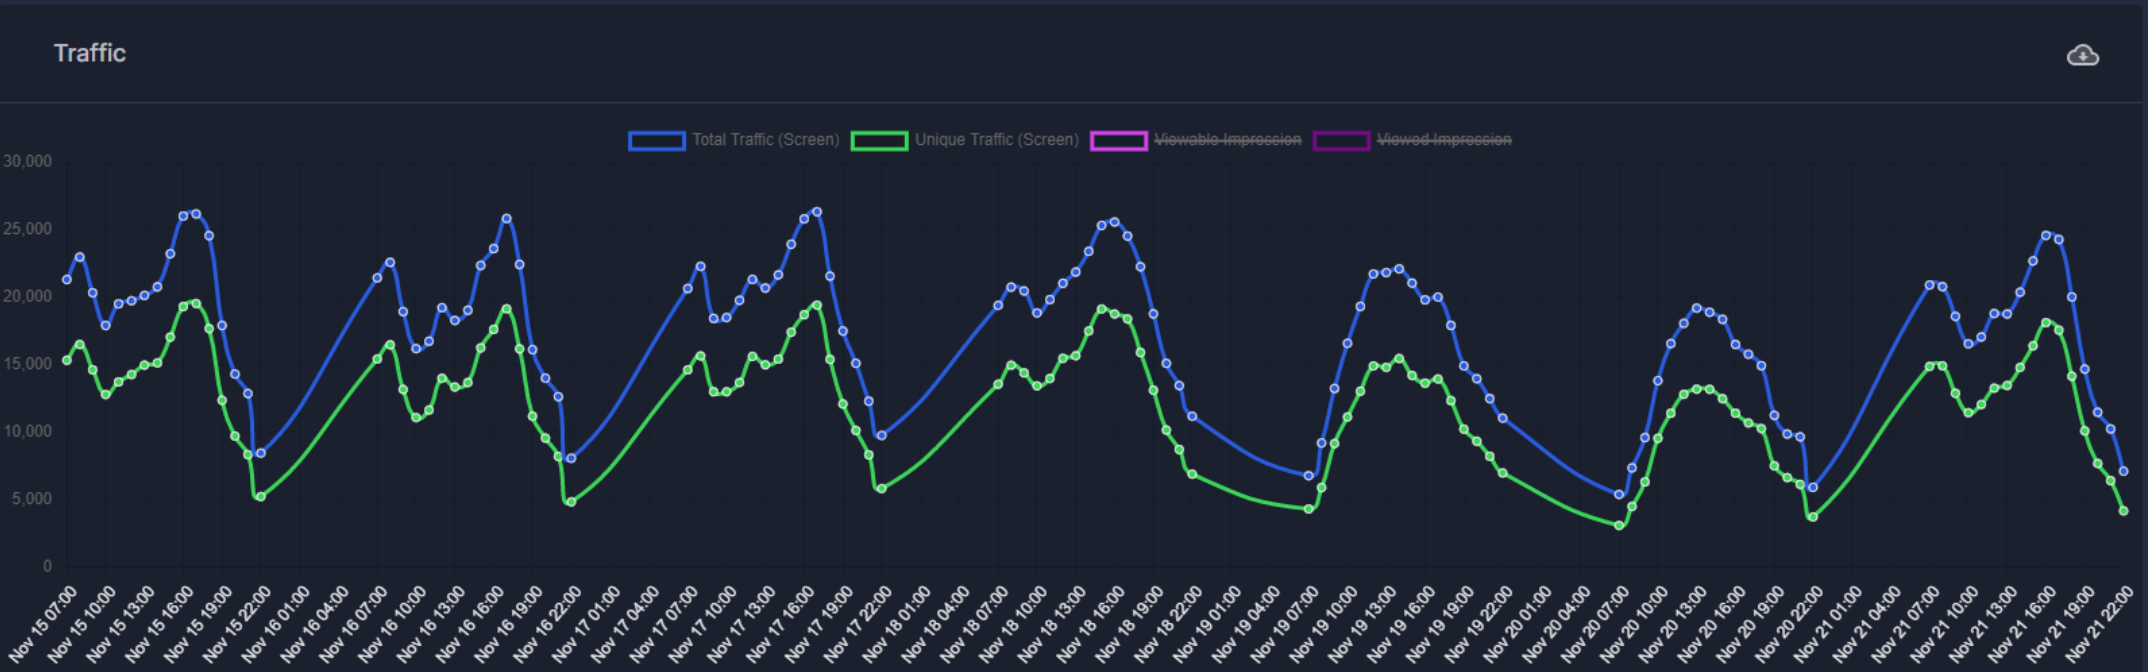

Savaitė
Week:

46
(2022)

Žmonių
srautas:
People flow:

2,01
mln.

Kaip tai buvo paskaičiuota? 

Date Range
15 Nov 22 - 21 Nov 22

GO

Metrics

<p>Total Traffic (Screen)</p> <p>2,014,071</p>	<p>Unique Traffic (Screen)</p> <p>509,586</p>	<p>Dwell Time (Screen)</p> <p>2m 28s</p>	<p>Highest Traffic Facility</p> <p>JCD_LT_VIL0018DB</p>
---	--	---	--

Traffic

Lyginant su praėjusia savaitė (w45) tomis pačiomis valandomis (07:00 – 23:00) užfiksuotas šios savaitės (w46) srautas sudaro **98%**.

Compared with previous week (w45) the total traffic on the same hours (07:00 – 23:00) on w46 is **98%**.

Duomenys: **lapkričio 15-21 d.**

Data: **November 15-21**