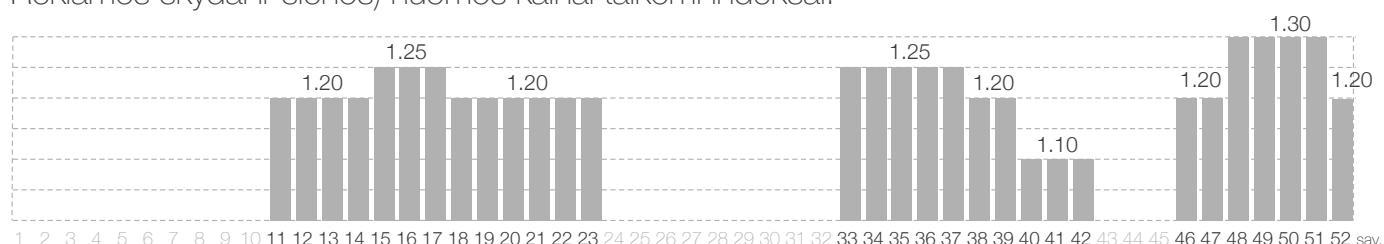

Transporto paviljonai / vitrinos

<i>Vienos reklamos plokštumos nuomos kaina savaitei</i>	<i>Kaina</i>
Vilniuje, Kaune	195 €
Klaipėdoje	170 €
Šiauliuose, Panevėžyje, Alytuje	160 €

Kolonos

<i>Vienos reklamos plokštumos nuomos kaina savaitei</i>	<i>Kaina</i>
Vilniuje	200 €
Klaipėdoje	195 €

Skaitmeninių ekranų tinklai

<i>Vienos reklamos plokštumos nuomos kaina savaitei</i>	<i>Aukšinis pėsčiųjų ratas</i>	<i>City Traffic Blue</i>	<i>City Traffic Green</i>	<i>Panorama</i>
<i>10 sek. klipo transliacijos kaina savaitei</i>				
				<i>Kaina</i>
Deluxe paketas (1 kartas / 1 min.)	7900 €	4390 €	4390 €	2990 €
Optima paketas (1 kartas / 2 min.)	5490 €	2890 €	2890 €	1990 €
Starter paketas (1 kartas / 4 min.)	3590 €	1890 €	1890 €	1300 €
FLEX CPM paketas (1000 parodymų)	90 €	57 €	57 €	53 €

Reklamos skydai ir sienos

<i>Vienos reklamos plokštumos nuomos kaina savaitei</i>	<i>Kaina</i>
Diamond, Exclusive 6x3, 4x6 kategorija	515 €
Platinum kategorija	475 €
Gold kategorija	435 €
Silver kategorija	385 €
Bronze kategorija	345 €
Amber kategorija	300 €

2025 m. visų reklamos formatų (Transporto paviljonai, Vitrinos, Digital vitrinos, Kolonos, Reklamos skydai ir sienos) nuomos kainai taikomi indeksai: