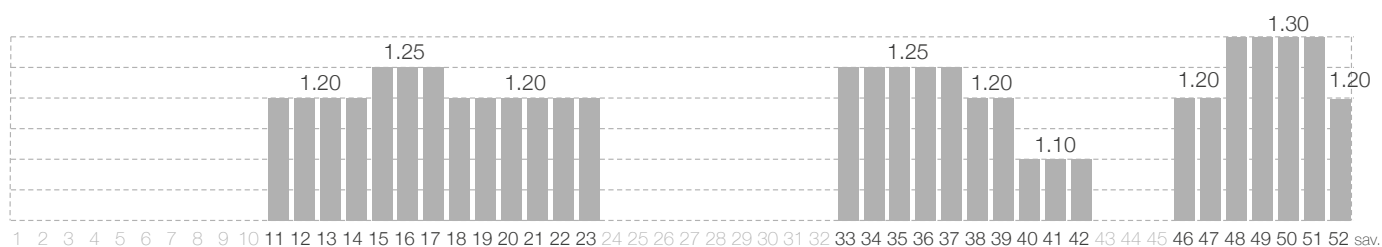

Nestandartiniai skydai pakelėse ir ant pastatų sienų

Vienos reklamos plokštumos nuomos kaina savaitei

Kodas	Miestas	Adresas	Plotis	Aukštis	Oficiali kaina	Kab. kaina
KAU11072BW	Kaunas	Savanorių pr. 51	6 m	8 m	785 €	480 €
PAN00003BB	Panevėžys	Klaipėdos g. / Nemuno g.	12 m	4 m	585 €	480 €
VIL00003BW	Vilnius	Basanavičiaus g. 30	7,8 m	10,5 m	2280 €	819 €
VIL00004BW	Vilnius	Basanavičiaus g. 37	10 m	12 m	4085 €	1200 €
VIL00005BW	Vilnius	Basanavičiaus g. 41	12 m	8 m	2385 €	960 €
VIL00006BW	Vilnius	Basanavičiaus g. 42	5 m	9 m	760 €	450 €
VIL00015BW	Vilnius	Stulginskio g. 7/9	7,8 m	10,5 m	2545 €	819 €
VIL00023BW	Vilnius	Kalvarijų g. / Konstitucijos g.	9 m	5 m	1800 €	450 €
VIL00030BW	Vilnius	Kalvarijų g.	6 m	3 m	525 €	0 €
VIL11073BW	Vilnius	Eigulių g. 2	6,3 m	8,2 m	1 200 €	517 €
VIL00001BB	Vilnius	Kareivių g.	12 m	4 m	950 €	480 €
VIL00033BB	Vilnius	Ukmergės g., link centro	8 m	4 m	625 €	320 €

2025 m. nestandartinių skydų pakelėse ir ant pastatų sienų nuomos kainai taikomi indeksai: